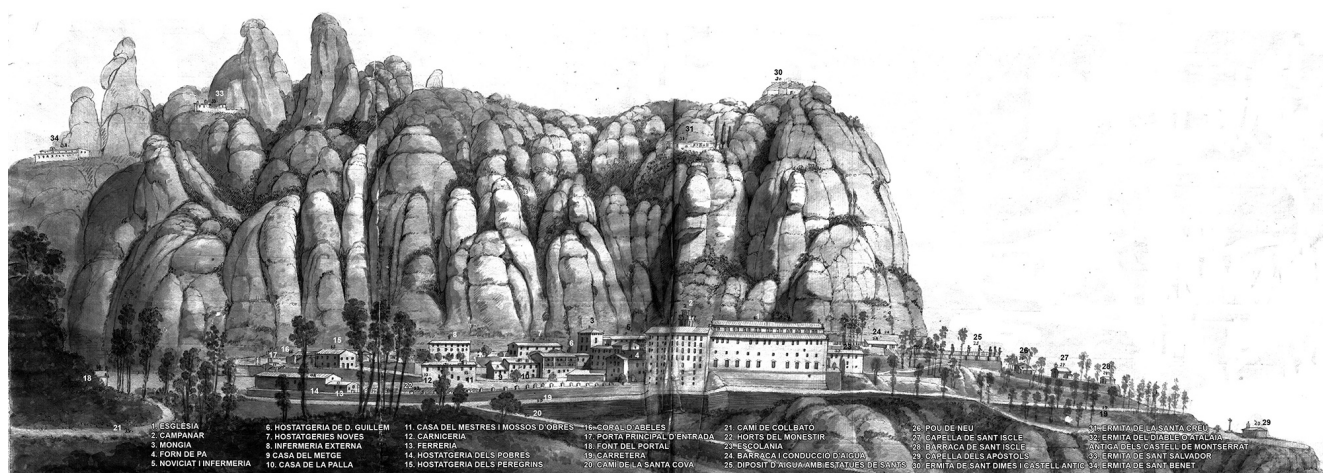

# Santuari de Santa Maria de Montserrat 1790

El santuari de la Mare de Déu de Montserrat l'any 1790. Detall del dibuix de F. Remart i P.P.Muntaña, manuscrit 1137 del Monestir de Santa Maria de Montserrat.

El santuari de la Mare de Déu de Montserrat l'any 1790. Detall del dibuix de F. Remart i P.P.Muntaña, manuscrit 1137 del Monestir de Santa Maria de Montserrat.